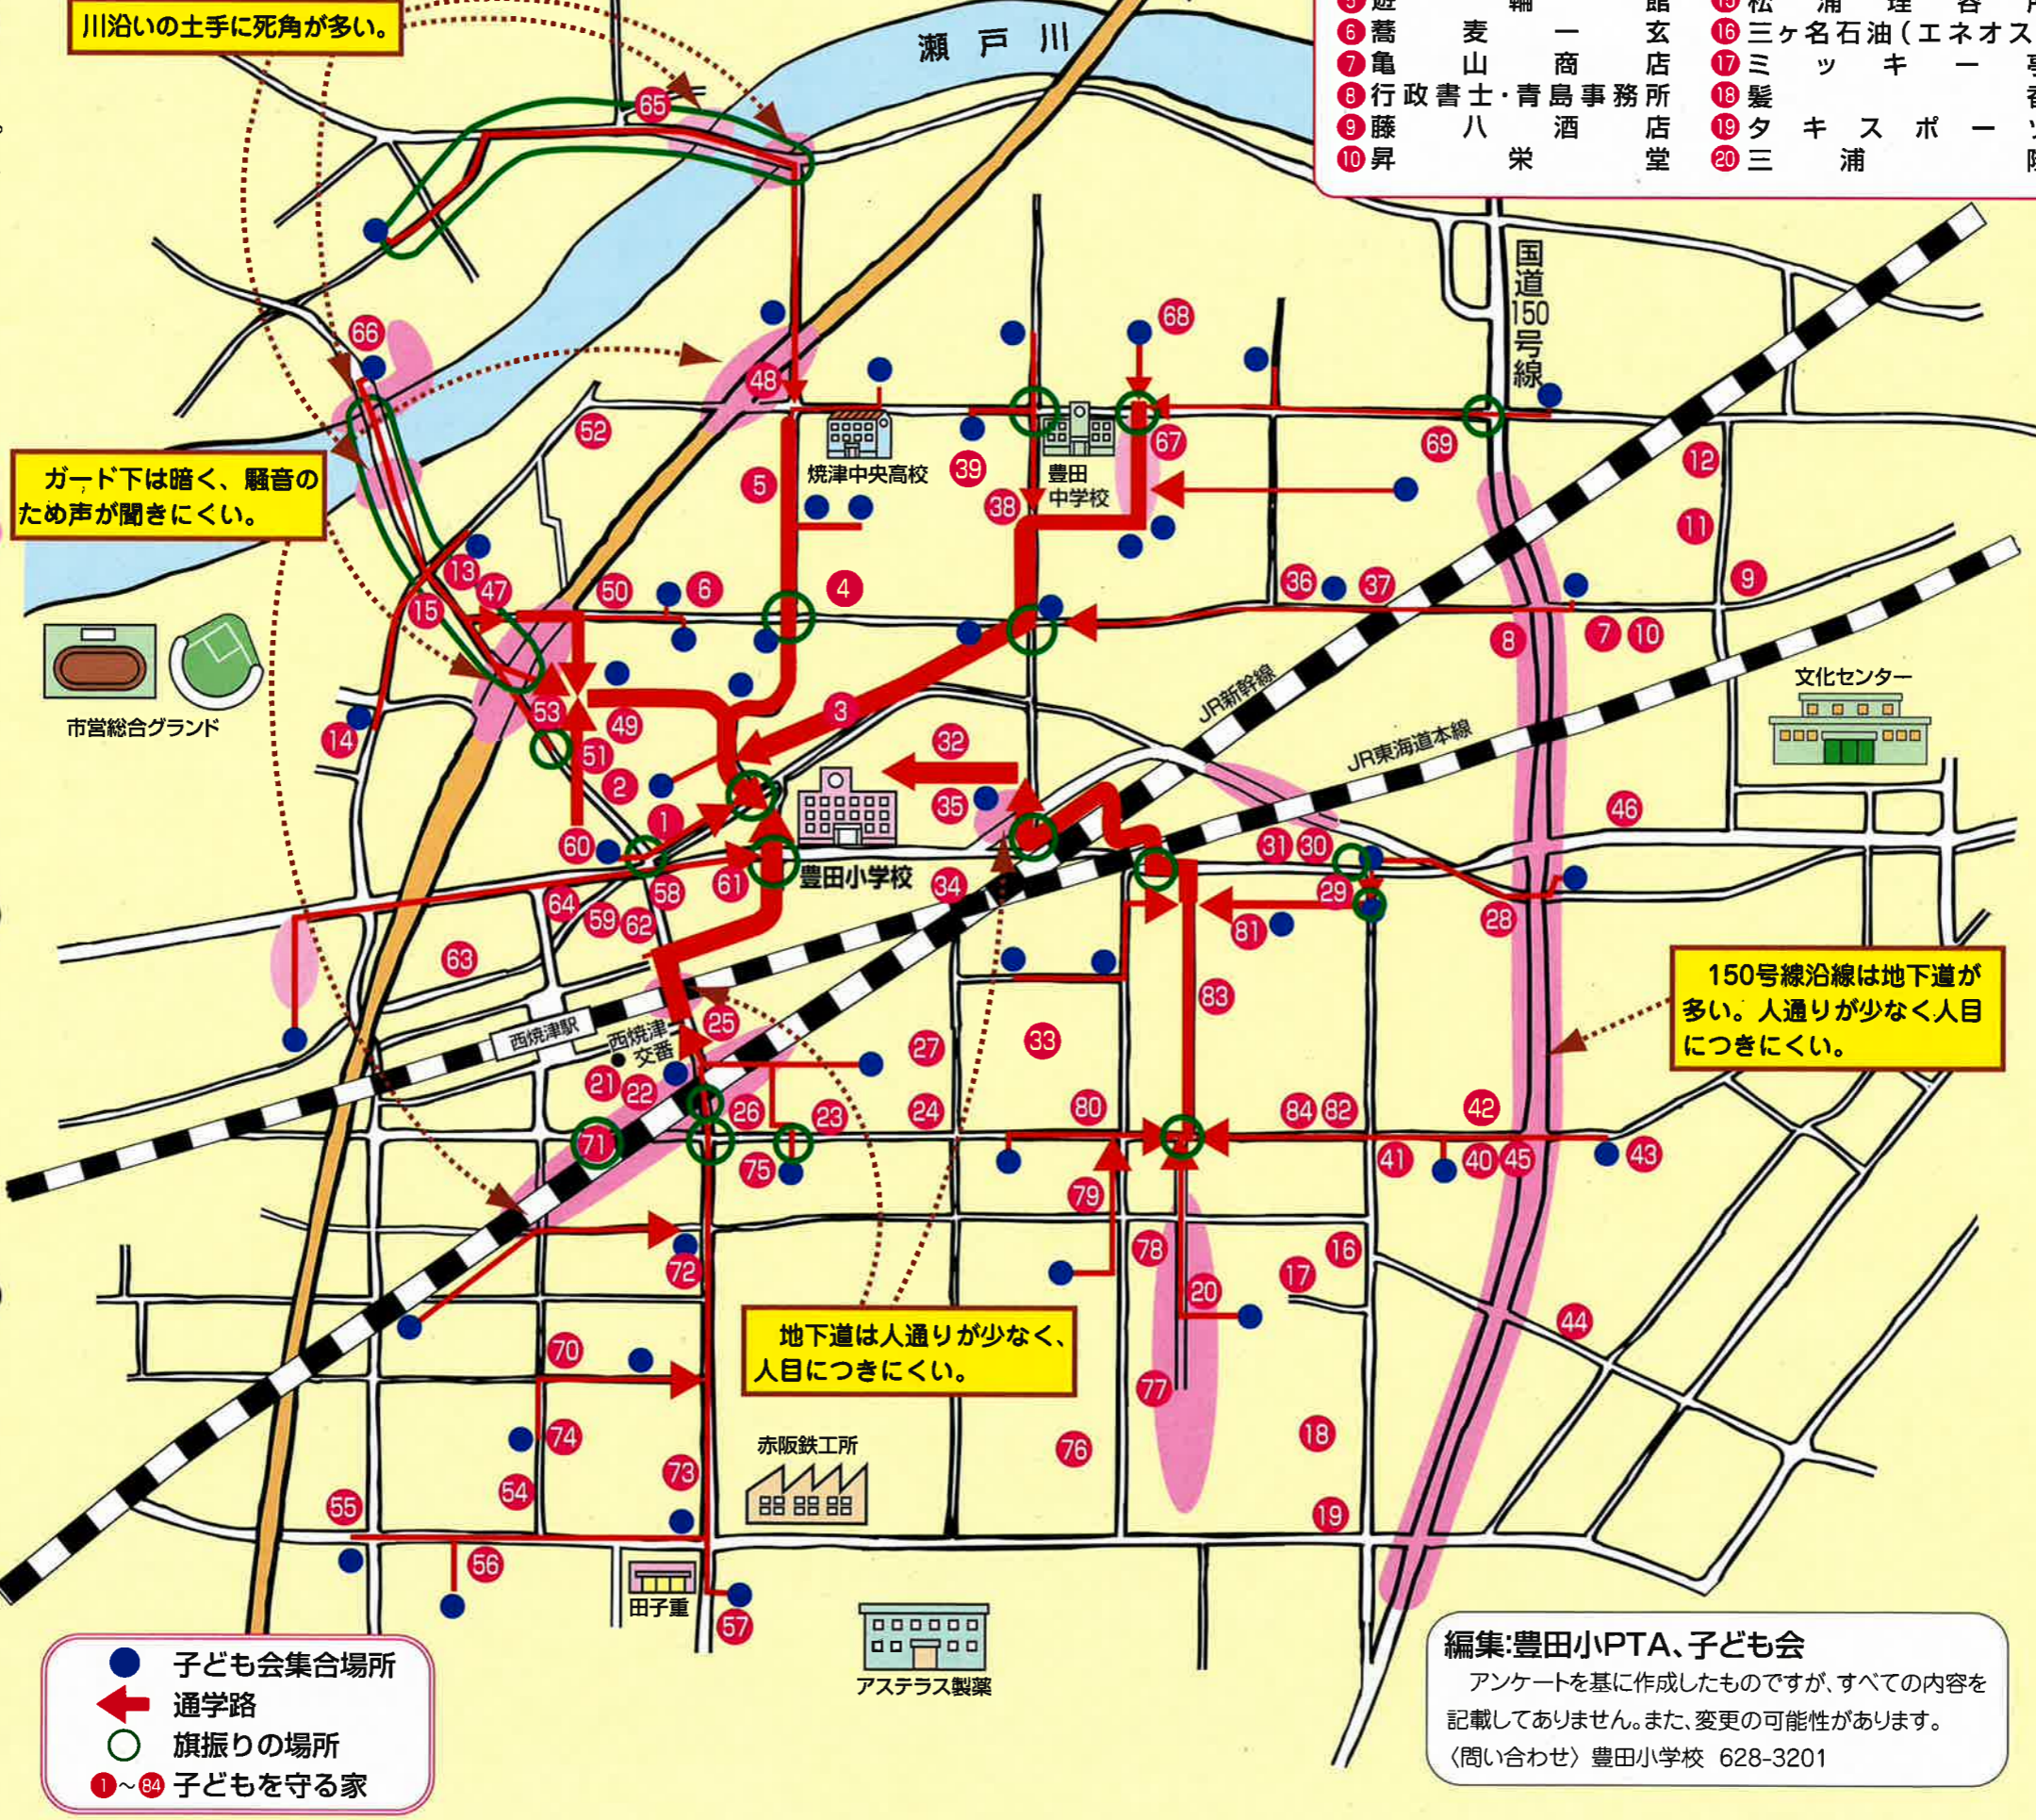

## 1. 子どもの安全確保

豊田地区の人口増加は、近年著しくこれからも増加が見込まれます。さらに、東名高速道路や新幹線、JR、国道150号線等交通網の要所であることから、混雑する箇所が多い反面、施設等の死角で人目につきにくい箇所も多く、防犯上注意が必要です。地図上で通学路を再確認し、地域の多くの目で見守り子どもの安全確保に努めましょう。

## 2. 要注意ゾーン

保護者の皆様よりお聞きしたアンケートを参考に、防犯上の要注意ゾーンをまとめてみました。要注意ゾーンは、人通りが少なかったり、死角があったりして複数で通行した方がよい箇所です。特に、下校時には多くの見守りが必要です。

## 4. 子どもを守る家

子どもを不審者から守ろうと、地域の方や事業所、商店街が協力してくれています。困ったときに駆け込めば助けてくれると教えてあげてください。豊田小学区で運動の趣旨に賛同していただいている84ヶ所を地図上に数字で示しました。コンビニエンスストアやタクシー、新聞販売店、ガソリンスタンド、理容組合等も業界ぐるみで運動に参加・協力しています。

この安全マップに、各家庭で調べた要注意ゾーンを記入しましょう。キーワードは、「だれでも入れる場所で、外から見えない場所」です。そんな場所が要注意ゾーンです。